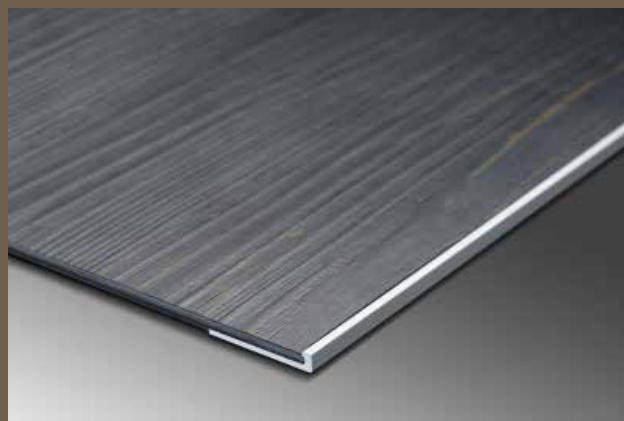

SINUS® ORANGE MULTIKLEBER

- Designbeläge,
- homogene und heterogene Beläge in Bahnen und Fliesen,
- CV-Beläge, Linoleum,
- Teppichboden,
- Kautschukbeläge bis 2 mm.

WEBSEITE

POLLUX[®] S METALLPROFILE

Ob Abschluss- oder Übergangsschienen, **POLLUX[®] S** sind hochwertige Metallprofile die Ihren **LIVYN**-Designboden stabil, langlebig und formvollendet abschließen. **POLLUX[®] S**-Metallschienen in unterschiedlichen Farbnuancen und Dekoren. Bitte wählen Sie die passenden Profile aus unserem umfassenden Sortiment aus. Bei weiteren Wünschen wenden Sie sich bitte an unsere Fachberater.