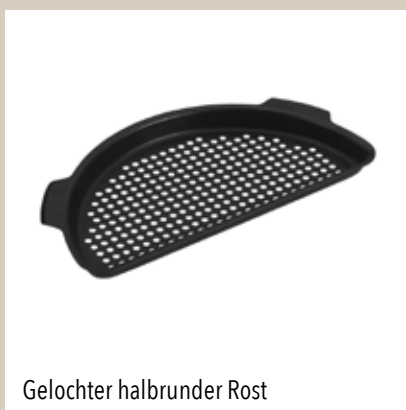

Rosterhöhung

Halbrunder Edelstahlrost

Bratenkorb Rippenhalter

Dutch-Oven

Dutch

Gelochte Kochplatte

Gelochter halbrunder Rost

Gusseisen Dutch-Oven