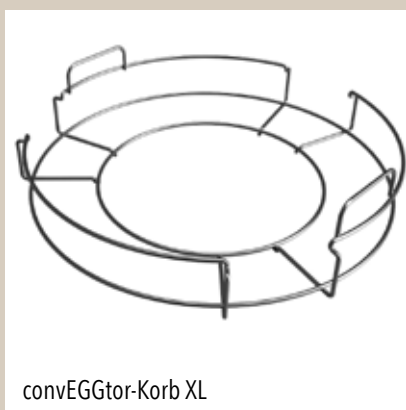

# GRILLROSTE

Grill Wok

Brat- und Paellapfanne

convEGGtor-Korb L

convEGGtor-Korb XL

Bierhähnchenhalter

EGG spander Set 5-teilig

Ständerrost 2-teilig

Rosterhöhung

Halbrunder Edelstahlrost

Bratenkorb Rippenhalter

Dutch-Oven

Dutch

Gelochte Kochplatte

Gelochter halbrunder Rost

Gusseisen Dutch-Oven